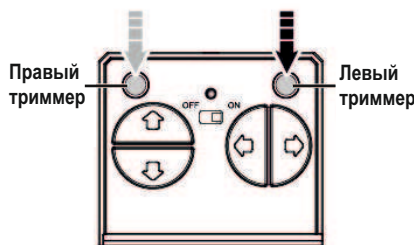

Включение/выключение танка

Разъем для зарядки

Общий вид

Триммирование

Если во время движения танк уводит влево или вправо, необходимо триммирование. Если танк уводит вправо, нажмите на левый триммер необходимое количество раз, пока танк не будет ехать ровно и наоборот, если танк уводит влево, нажмите на правый триммер необходимое количество раз.