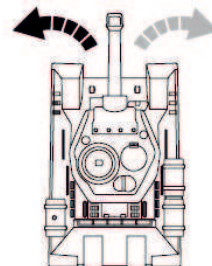

Включение/выключение танка

Разъем для зарядки

Общий вид

Триммирование

Если во время движения танк уводит влево или вправо, необходимо триммирование. Если танк уводит вправо, нажмите на левый триммер необходимое количество раз, пока танк не будет ехать ровно и наоборот, если танк уводит влево, нажмите на правый триммер необходимое количество раз.