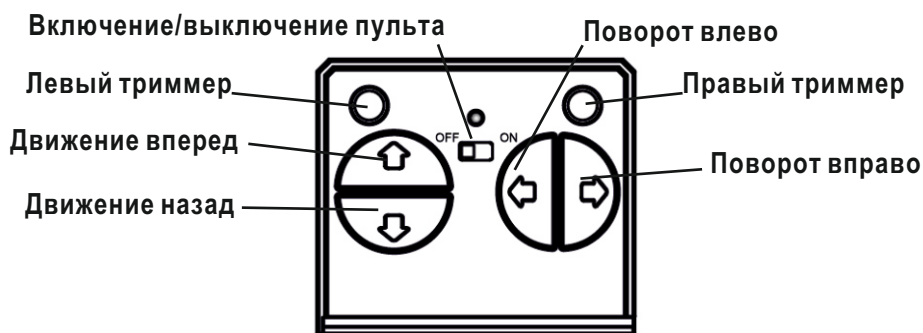

ИНСТРУКЦИЯ ПО ЭКСПЛУАТАЦИИ 777-585

С гарантийным обслуживанием и эксплуатацией моделей можно ознакомиться воспользовавшись QR кодом:

Установка батареек

Перед использованием нужно открыть отсек для батареек в пульте управления, затем требуется установить 2 батарейки типа AAA (батарейки в комплект не входят). После установки закройте отсек для батареек.

Зарядка

Вставьте зарядное устройство в USB-порт вашего компьютера (загорится индикатор), подсоедините зарядный разъем к разъему танка, время зарядки составляет около 12-15 минут. По окончании процесса зарядки индикатор погаснет.

Внимание! Танк нельзя оставлять без присмотра в процессе заряда. Нельзя оставлять подключенным к зарядному устройству более чем на 1 часа. После зарядки следует отключить танк от зарядного устройства! После использования всегда отключайте питание танка (переводите кнопку в положение OFF).

Включение/выключение танка

Разъем для зарядки

Общий вид

Триммирование

Если во время движения танк уводит влево или вправо, необходимо триммирование. Если танк уводит вправо, нажмите на левый триммер необходимое количество раз, пока танк не будет ехать ровно и наоборот, если танк уводит влево, нажмите на правый триммер необходимое количество раз.

Предостережения

Инструкция (Информация о батарейках). Замена батареек должна осуществляться взрослым.

ВНИМАНИЕ: