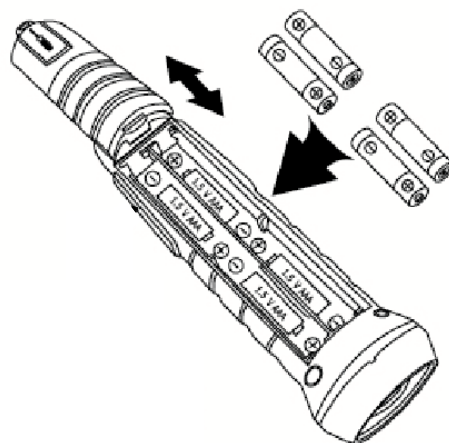

ИНСТРУКЦИЯ ПО ЭКСПЛУАТАЦИИ 9984

С гарантийным обслуживанием и эксплуатацией моделей можно ознакомиться воспользовавшись QR кодом:

Установка батареек

Перед использованием нужно открыть отсек для батареек пульта управления, вставить 4-ри батарейки типа AAA (батарейки в комплект не входят).

Зарядка

Для зарядки переведите выключатель лягушки в положение "Выкл", затем подключите разъем зарядного устройства к разъему лягушки, ориентировочное время зарядки составляет 20 минут.

Информация о батарейках