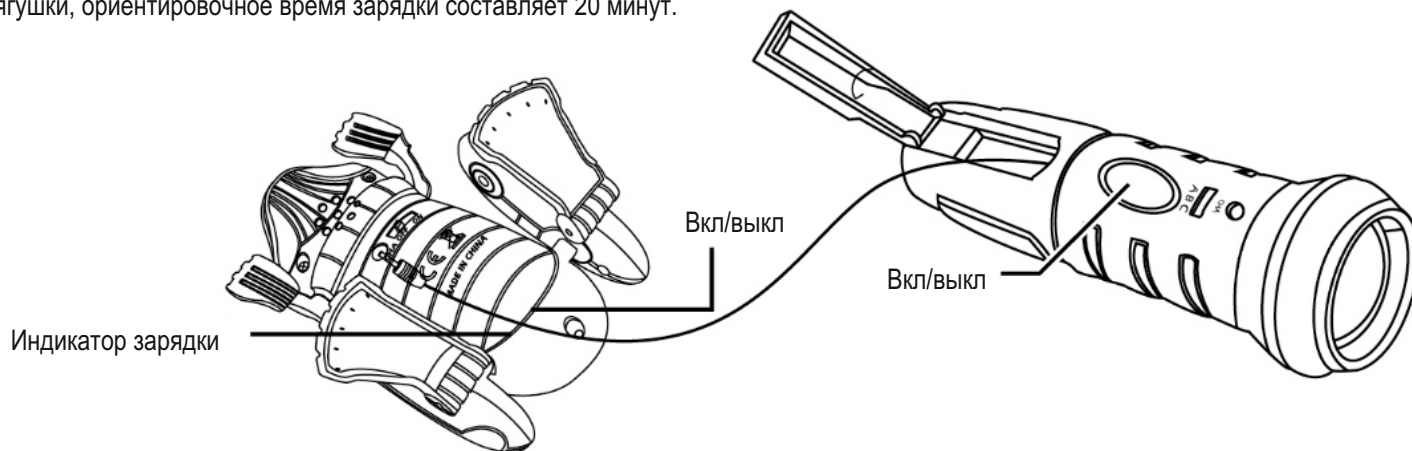

ИНСТРУКЦИЯ ПО ЭКСПЛУАТАЦИИ 9984

С гарантийным обслуживанием и эксплуатацией моделей можно ознакомиться воспользовавшись QR кодом:

Установка батареек

Перед использованием нужно открыть отсек для батареек пульта управления, вставить 4-ри батарейки типа AAA (батарейки в комплект не входят).

Зарядка

Для зарядки переведите выключатель лягушки в положение "Выкл", затем подключите разъем зарядного устройства к разъему лягушки, ориентировочное время зарядки составляет 20 минут.

Информация о батарейках